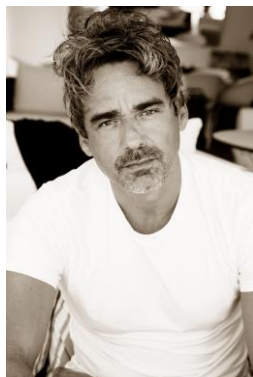

Almir Reis

Almir Reis nasceu em São Paulo em 1968. Ele é fascinado por fotografia desde sua infância. Em 1999 já no Rio de Janeiro começa a atuar profissionalmente em fotografia. Através de intensa pesquisa em computação, experiências em montagens, revelações e reproduções, desenvolve a imagem, atingindo um resultado sensível e de identidade autoral.